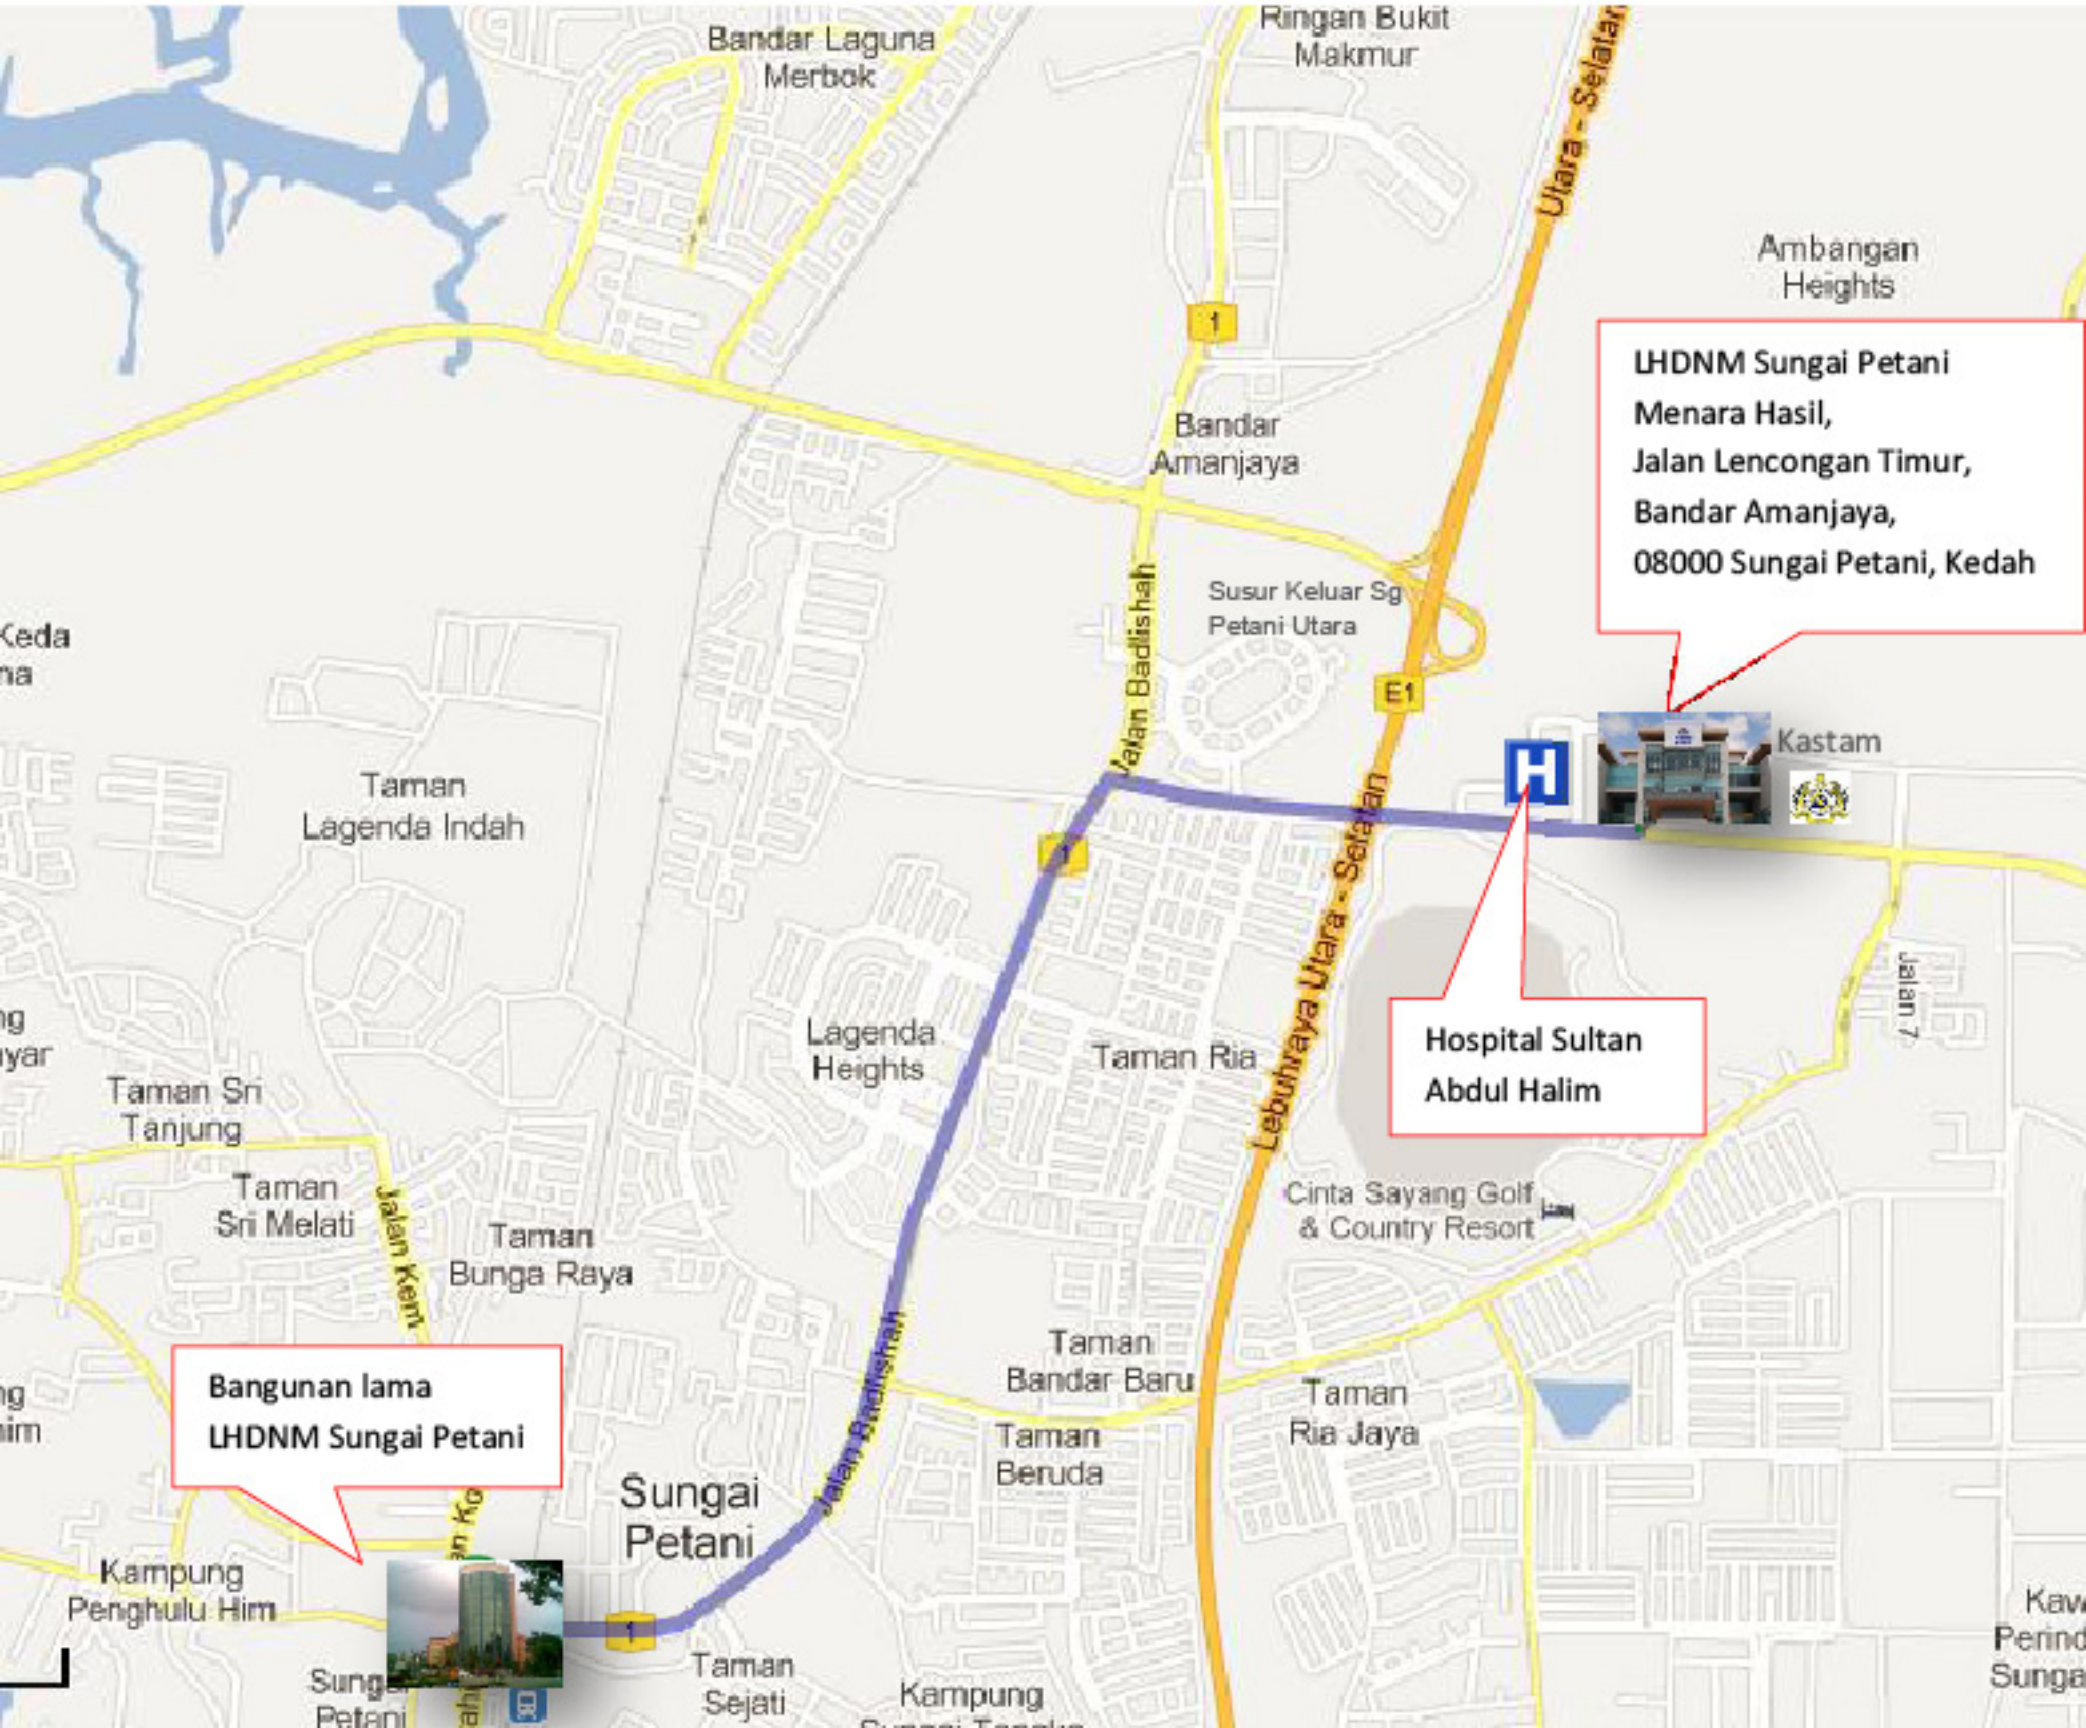

**Lembaga Hasil Dalam Negeri Malaysia,  
Cawangan Sungai Petani,  
Menara Hasil, Jalan Lencongan Timur,  
Bandar Amanjaya,  
08000 Sungai Petani, Kedah Darul Aman.  
Tel. Am: 04-4456000**

Sehubungan dengan itu, operasi di Pejabat lama LHDNM Cawangan Sungai Petani akan dihentikan mulai pukul 12.00 tengahari pada 1 November 2012. Sila layari laman web rasmi LHDNM di [www.hasil.gov.my](http://www.hasil.gov.my) untuk keterangan lanjut. LHDNM memohon maaf atas segala kesulitan yang timbul. Sekian, harap maklum.

**[www.hasil.gov.my](http://www.hasil.gov.my)**

**LHDNM Sungai Petani  
Menara Hasil,  
Jalan Lencongan Timur,  
Bandar Amanjaya,  
08000 Sungai Petani, Kedah**

**Hospital Sultan  
Abdul Halim**

**Bangunan lama  
LHDNM Sungai Petani**

Bandar Laguna  
Merbok

Ringan Bukit  
Makmur

Ambangan  
Heights

Bandar  
Amanjaya

Susur Keluar Sg  
Petani Utara

Taman  
Legenda Indah

Legenda  
Heights

Taman Ria

**Hospital  
Sultan  
Abdul Halim**

Kastam

Taman Sri  
Tanjung

Taman  
Sri Melati

Taman  
Bunga Raya

Cinta Sayang Golf  
& Country Resort

Taman  
Bandar Baru

Taman  
Ria Jaya